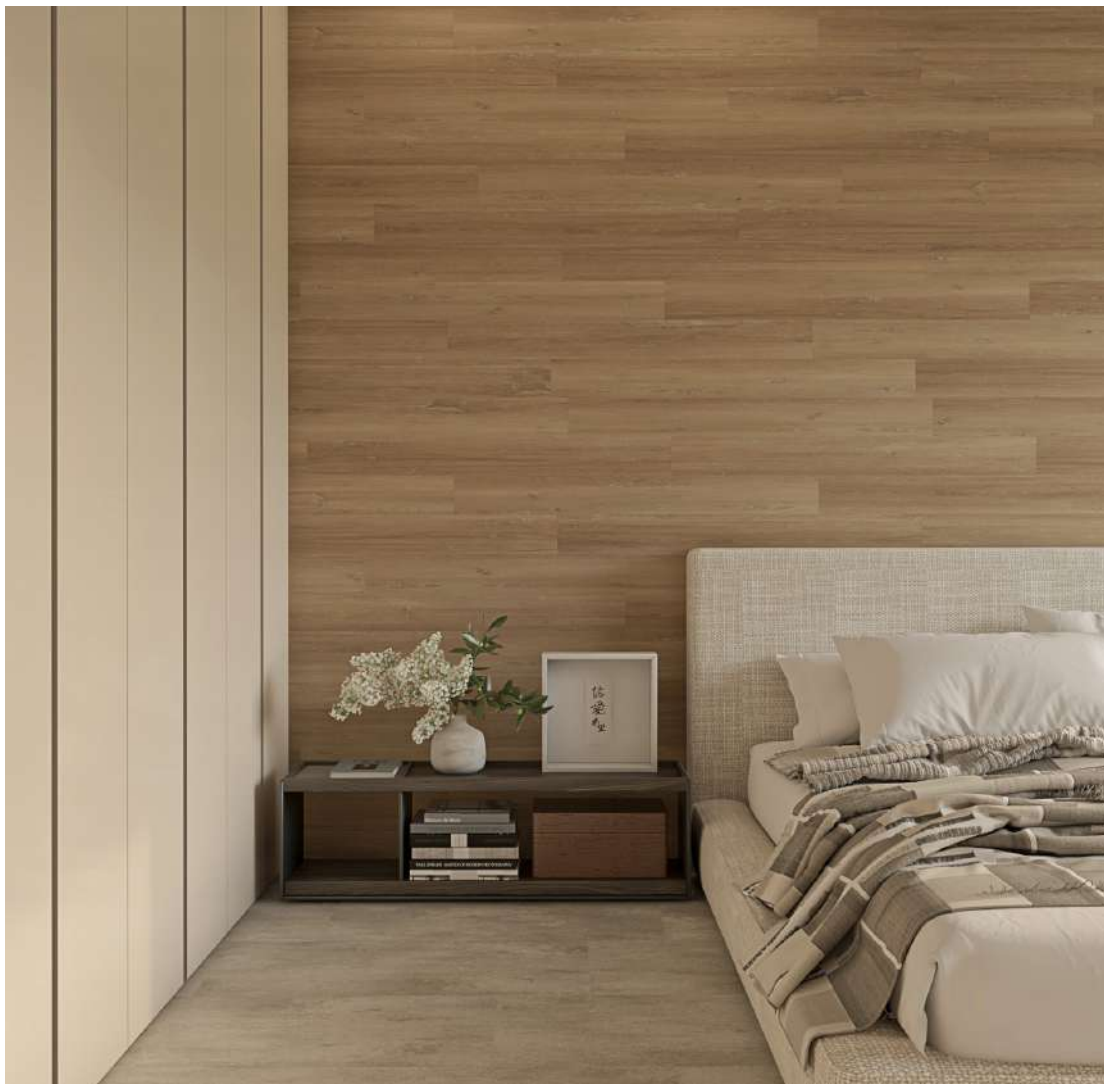

ESTETICA E PRATICITÀ IN UN'UNICA SOLUZIONE ESTILO Y FUNCIONALIDAD EN UNA SOLA SOLUCIÓN

La collezione Clap!GO offre una posa rapida a incastro, anche su superfici esistenti. Grazie alla loro praticità e versatilità, i rivestimenti Clap!GO consentono di rinnovare gli spazi con facilità, senza dover rimuovere il pavimento precedente, unendo estetica, funzionalità e comfort in un'unica soluzione.

La colección Clap!GO ofrece una instalación rápida con sistema de ENCASTRE, incluso sobre superficies existentes. Gracias a su practicidad y versatilidad, los revestimientos Clap!GO permiten renovar los espacios con facilidad, sin tener que retirar el pavimento anterior, uniendo estética, funcionalidad y confort en una única solución.