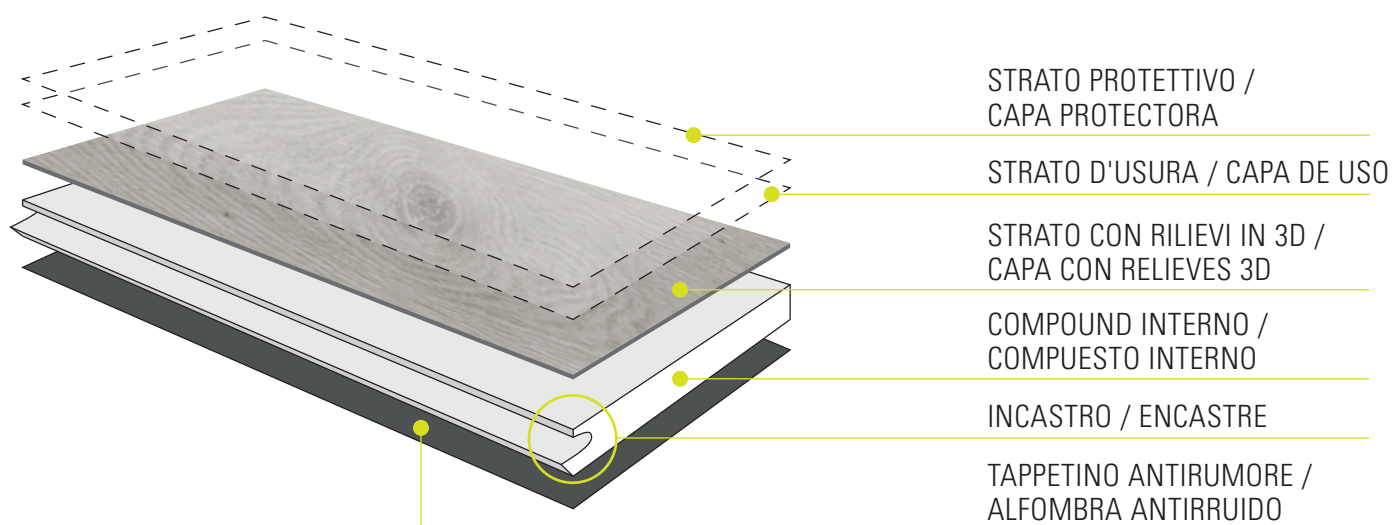

Doga a spina di pesce  
variante "italiana".

Plancha en espiga, variante "italiana".

**DOGA SPINA UNGHERESE/  
PLANCHA EN ESPIGA HÚNGARA**

6,5 x 127 x 680 mm

Doga a spina di pesce  
variante "Ungherese".

Plancha en espiga, variante "húngara".

### SISTEMA DI POSA A INCASTRO / SISTEMA DE INSTALACIÓN CON ENCASTRE

L'innovativo sistema a incastro 5G brevettato permette una posa rapida e subito calpestabile anche su pavimenti esistenti e in case ammobiliate, senza l'utilizzo di collanti e senza necessitare di tempi di asciugatura.