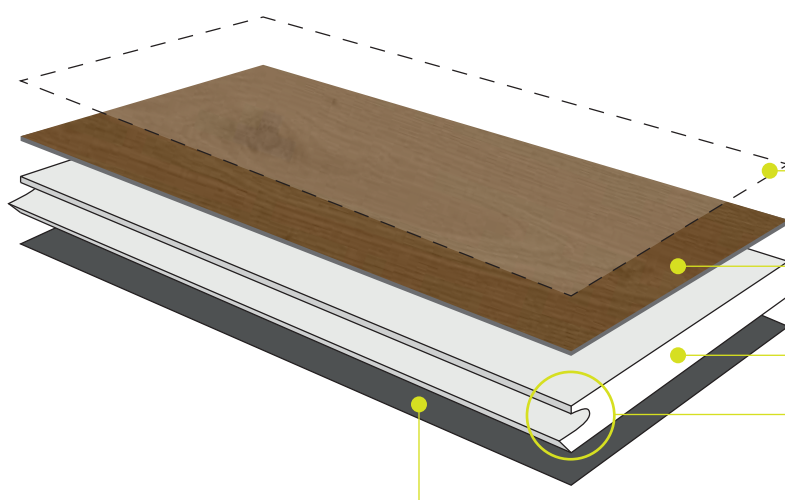

CLAP!ZERO

STRUTTURA / ESTRUCTURA

STRATO PROTETTIVO /CAPA PROTECTORA

STRATO CON RILIEVI IN 3D / CAPA CON RELIEVES EN 3D

COMPOUND INTERNO / COMPUESTO INTERNO

INCASTRO / ENCASTRE

TAPPETINO ANTIRUMORE / ALFOMBRA ANTIRRUIDO

SISTEMA DI POSA A INCASTRO / SISTEMA DE INSTALACIÓN CON ENCASTRE

Il nuovo incastro Unilin dei pavimenti Clap!zer0 garantisce un montaggio rapido e preciso, assicurando un aggancio stabile e duraturo tra le doghe, facilitandone l'installazione.

El nuevo sistema de encastre Unilin de los suelos Clap!zer0 garantiza una instalación rápida y precisa, proporcionando una conexión estable y duradera entre las planchas y facilitando el proceso de instalación.

SPECIFICHE TECNICHE / ESPECIFICACIONES TÉCNICAS

Le seguenti specifiche non sono schede tecniche, per ottenere dati effettivi fare riferimento alle schede tecniche specifiche del prodotto scaricabili dal nostro sito.

Las siguientes especificaciones no son fichas técnicas; para obtener datos reales, consulte las fichas técnicas específicas del producto disponibles para descargar en nuestro sitio web.

uso commerciale uso comercial	uso domestico uso doméstico	incastro encastre	bisello bisel	reazione al fuoco reacción al fuego	emissioni formaldeide emisiones de formaldehído	riscaldamento a pavimento calefacción por suelo radiante	Posa in bagni e lavanderie Instalación en baños y lavanderías
alto traffico alto tránsito	alto traffico alto tránsito	unilin	verniciato in tinta su 4 lati a juego de color en los 4 lados	Bfl-s1	E1-HCHO	adatto apto	adatto apto
alterazioni cromatiche decoloración	antiscivolo antideslizante		silenzioso al calpestio reducción del ruido de pisadas		utilizzo su scale uso en escaleras	classe d'abrasione clase de abrasión	
resistente ai raggi UV resistente a los rayos UV	classe DS clase DS		tappetino spessore 1mm alfombra de 1 mm de espesor		adatto apto	traffico pesante tráfico intenso	

CERTIFICAZIONI / CERTIFICACIONES

ISO 9001:2015

CAM - criteri ambientali minimi
CAM - criterios ambientales mínimos