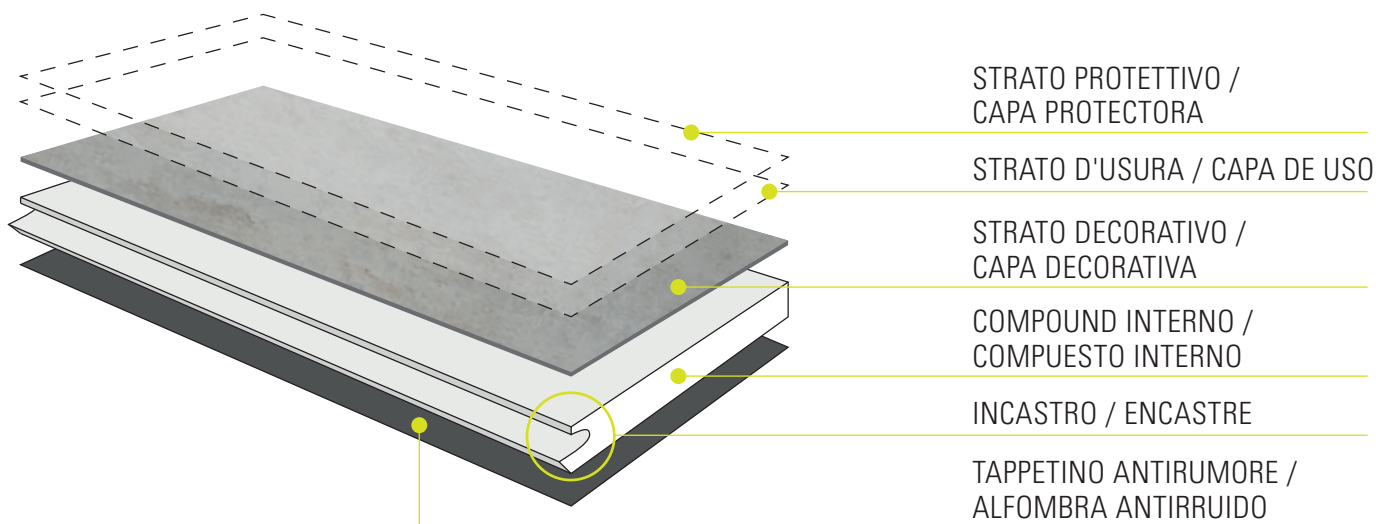

CLAP!TILES

FORMATO PER PAVIMENTI / FORMATO PARA SUELOS

STRUTTURA / ESTRUCTURA

SPECIFICHE TECNICHE / ESPECIFICACIONES TÉCNICAS

Le seguenti specifiche non sono schede tecniche, per ottenere dati effettivi fare riferimento alle schede tecniche specifiche del prodotto scaricabili dal nostro sito.

Las siguientes especificaciones no son fichas técnicas; para obtener datos reales, consulte las fichas técnicas específicas del producto disponibles para descargar en nuestro sitio web.

uso commerciale uso comercial alto traffico tráfico alto	uso domestico uso doméstico alto traffico tráfico alto	incastro encastre i4F	reazione al fuoco reacción al fuego Bfl-s1	emissioni formaldeide emisiones de formaldehído E1-HCHO	riscaldamento a pavimento calefacción por suelo radiante adatto adapto	Posa in bagni e lavanderie Instalación en baños y lavanderías adatto adapto
alterazioni cromatiche alteraciones cromáticas resistente ai raggi UV resistente a los rayos UV	antiscivolo antideslizante classe DS clase DS	silenzioso al calpestio reducción del ruido de pisadas tappetino spessore 1mm alfombra de 1 mm de espesor	utilizzo su scale uso en escaleras adatto adapto	classe d'abrasione clase de abrasión traffico pesante tráfico alto		

CERTIFICAZIONI / CERTIFICACIONES

ISO 9001:2015

CAM - criteri ambientali minimi
CAM - criterios ambientales mínimos