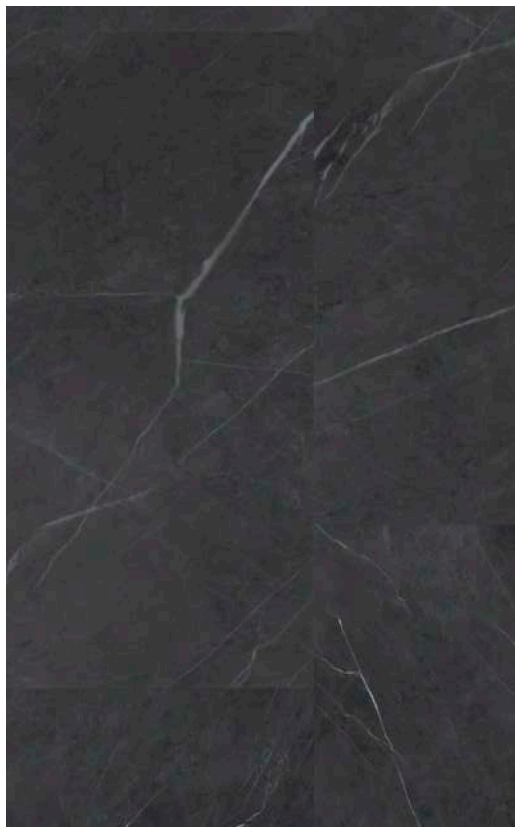

MARTIS

Elegantemente scura, la finitura Martis è arricchita da sottili e rare venature bianche che creano un contrasto sofisticato e distintivo.

Elegantemente oscuro, el acabado Martis se enriquece con finas y escasas vetas blancas que crean un contraste sofisticado y distintivo.

PIASTRELLA FLOOR / BALDOSA FLOOR

7 x 465 x 940 mm