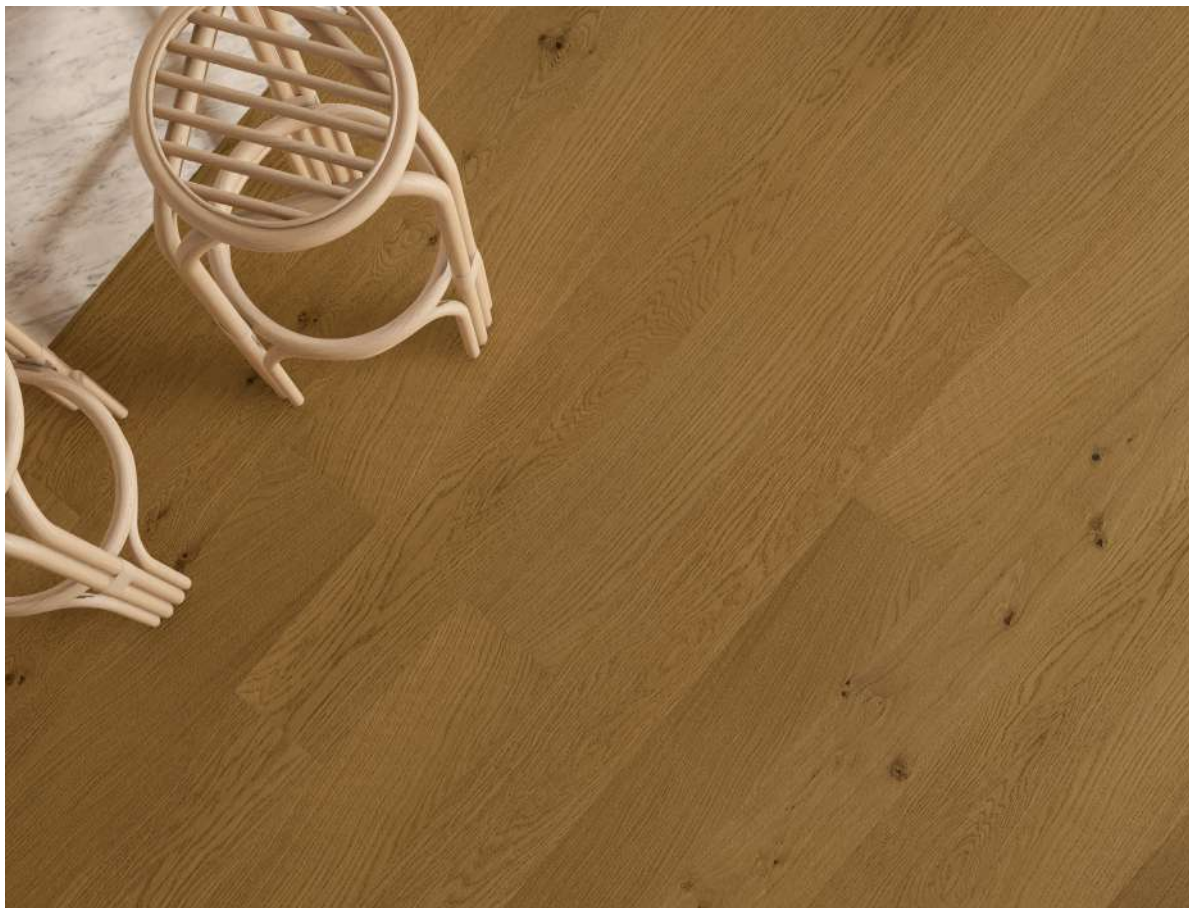

DA VIVERE SUBITO LISTO PARA VIVIR

Nessun tempo di asciugatura: Clap!Real è il nuovo pavimento in legno calpestabile subito dopo la posa. Sfruttando l'innovativo sistema a incastro 5G, le doghe Clap!Real si installano saldamente e con rapidità anche su pavimenti esistenti e senza necessitare di collanti.

Sin tiempo de secado: Clap!Real es el nuevo suelo de madera listo para el tránsito inmediatamente después de la instalación. Gracias al innovador sistema de encastre 5G, las planchas Clap!Real se instalan de forma firme y rápida también sobre suelos existentes y sin necesidad de adhesivos.