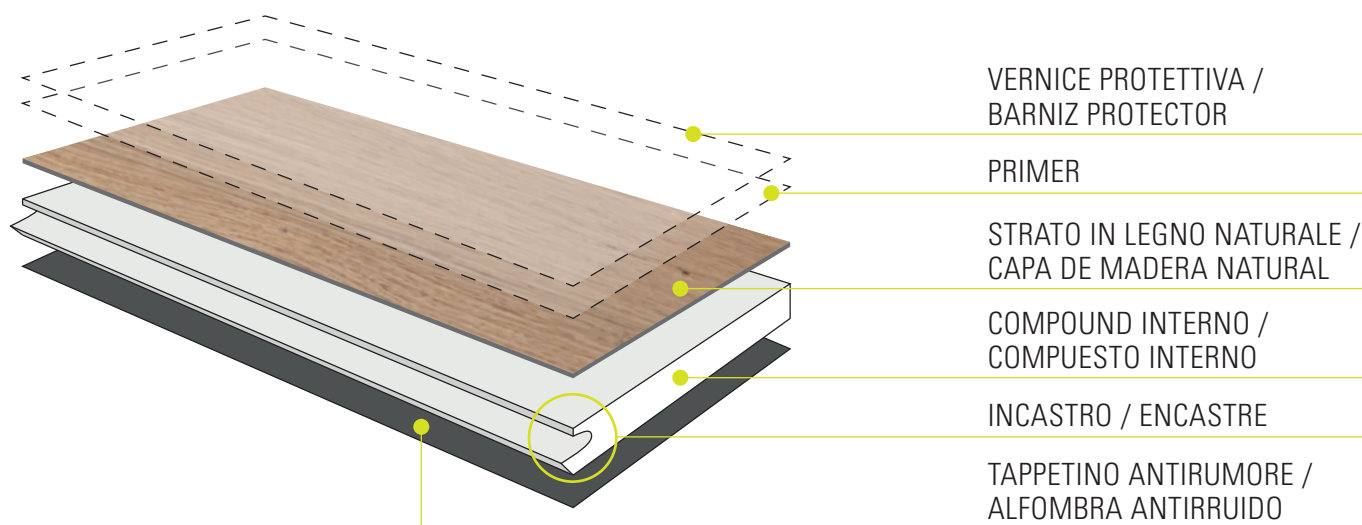

CLAP!REAL

STRUTTURA / ESTRUCTURA

SISTEMA DI POSA A INCASTRO / SISTEMA DE INSTALACIÓN CON ENCASTRE

L'innovativo sistema a incastro 5G brevettato permette una posa rapida e subito calpestabile anche su pavimenti esistenti e in case ammobiliate, senza l'utilizzo di collanti e senza necessitare di tempi di asciugatura.

El innovador sistema de ENCASTRE 5G patentado permite una instalación rápida y transitable de inmediato incluso sobre suelos existentes y en viviendas amuebladas, sin el uso de adhesivos y sin necesidad de tiempos de secado.

SPECIFICHE TECNICHE / ESPECIFICACIONES TÉCNICAS

Le seguenti specifiche non sono schede tecniche, per ottenere dati effettivi fare riferimento alle schede tecniche specifiche del prodotto scaricabili dal nostro sito.

Las siguientes especificaciones no son fichas técnicas; para obtener datos reales, consulte las fichas técnicas específicas del producto disponibles para descargar en nuestro sitio web.

uso commerciale uso comercial basso traffico tráfico bajo	uso domestico uso doméstico alto traffico tráfico alto	incastro encastre 5G	reazione al fuoco reacción al fuego Bfl-s1	emissioni formaldeide emisiones de formaldehído E1-HCHO	riscaldamento a pavimento calefacción por suelo radiante adatto adapto	
alterazioni cromatiche alteraciones cromáticas resistente ai raggi UV resistente a los rayos UV	antiscivolo antideslizante classe DS clase DS	antistatico antiestático adatto adapto	silenzioso al calpestio reducción del ruido de pisadas tappetino spessore 1mm ALFOMBRA de 1 mm de espesor	utilizzo sedie d'ufficio uso de sillas de oficina adatto adapto	utilizzo su scale uso en escaleras adatto adapto	classe d'abrasione clase de abrasión traffico pesante tráfico intenso

CERTIFICAZIONI / CERTIFICACIONES

ISO 9001:2015

CAM - criteri ambientali minimi
CAM - criterios ambientales mínimos