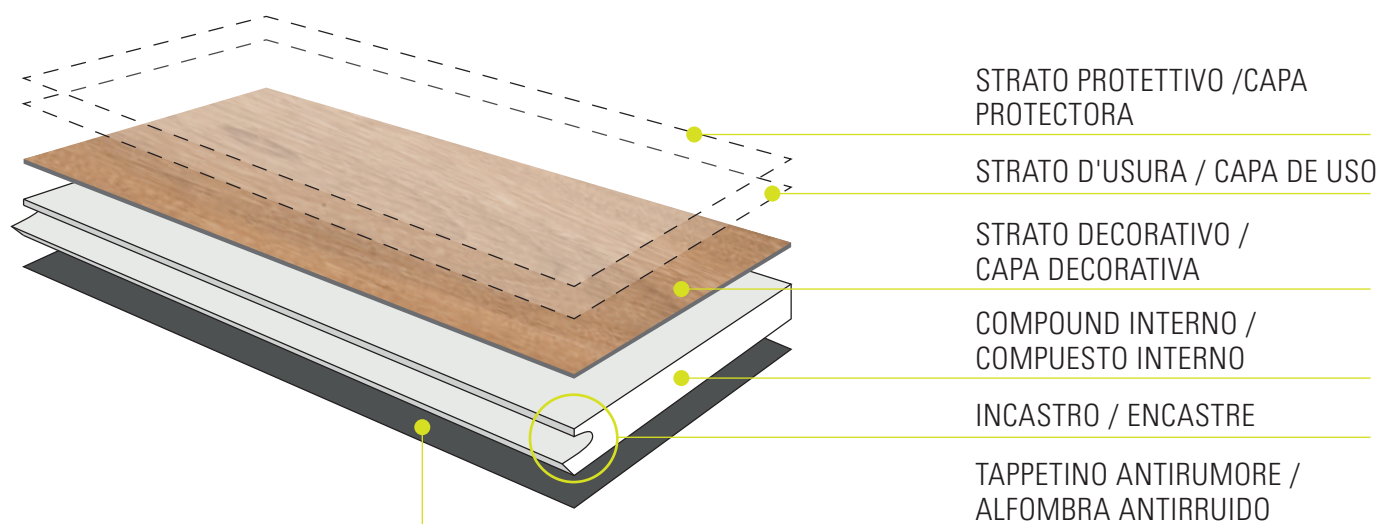

CLAP!GO

FORMATO PER PAVIMENTI / FORMATO PARA SUELOS

STRUTTURA / ESTRUCTURA

SPECIFICHE TECNICHE / ESPECIFICACIONES TÉCNICAS

Le seguenti specifiche non sono schede tecniche, per ottenere dati effettivi fare riferimento alle schede tecniche specifiche del prodotto scaricabili dal nostro sito.

Las siguientes especificaciones no son fichas técnicas; para obtener datos reales, consulte las fichas técnicas específicas del producto disponibles para descargar en nuestro sitio web.

uso commerciale uso comercial alto traffico tráfico alto	uso domestico uso doméstico alto traffico tráfico alto	incastro encastre i4F	reazione al fuoco reacción al fuego Bfl-s1	emissioni formaldeide emisiones de formaldehído E1-HCHO	riscaldamento a pavimento calefacción por suelo radiante adatto adapto	Posa in bagni e lavanderie Instalación en baños y lavanderías adatto adapto
alterazioni cromatiche alteraciones cromáticas resistente ai raggi UV resistente a los rayos UV	antiscivolo antideslizante classe DS clase DS	silenzioso al calpestio reducción del ruido de pisadas tappetino spessore 1mm Alfombra de 1 mm de espesor	utilizzo su scale uso en escaleras adatto adapto	classe d'abrasione abrasion class traffico pesante tráfico alto		

CERTIFICAZIONI / CERTIFICACIONES