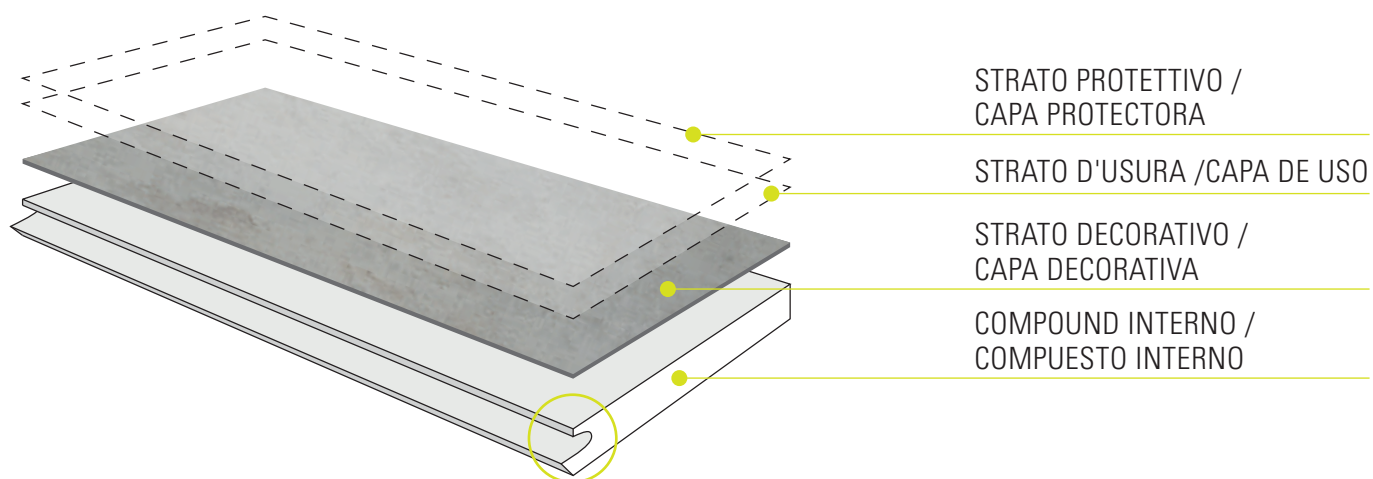

CLAP!TILES

FORMATO PER PARETI / FORMATO PARA PAREDES

STRUTTURA / ESTRUCTURA