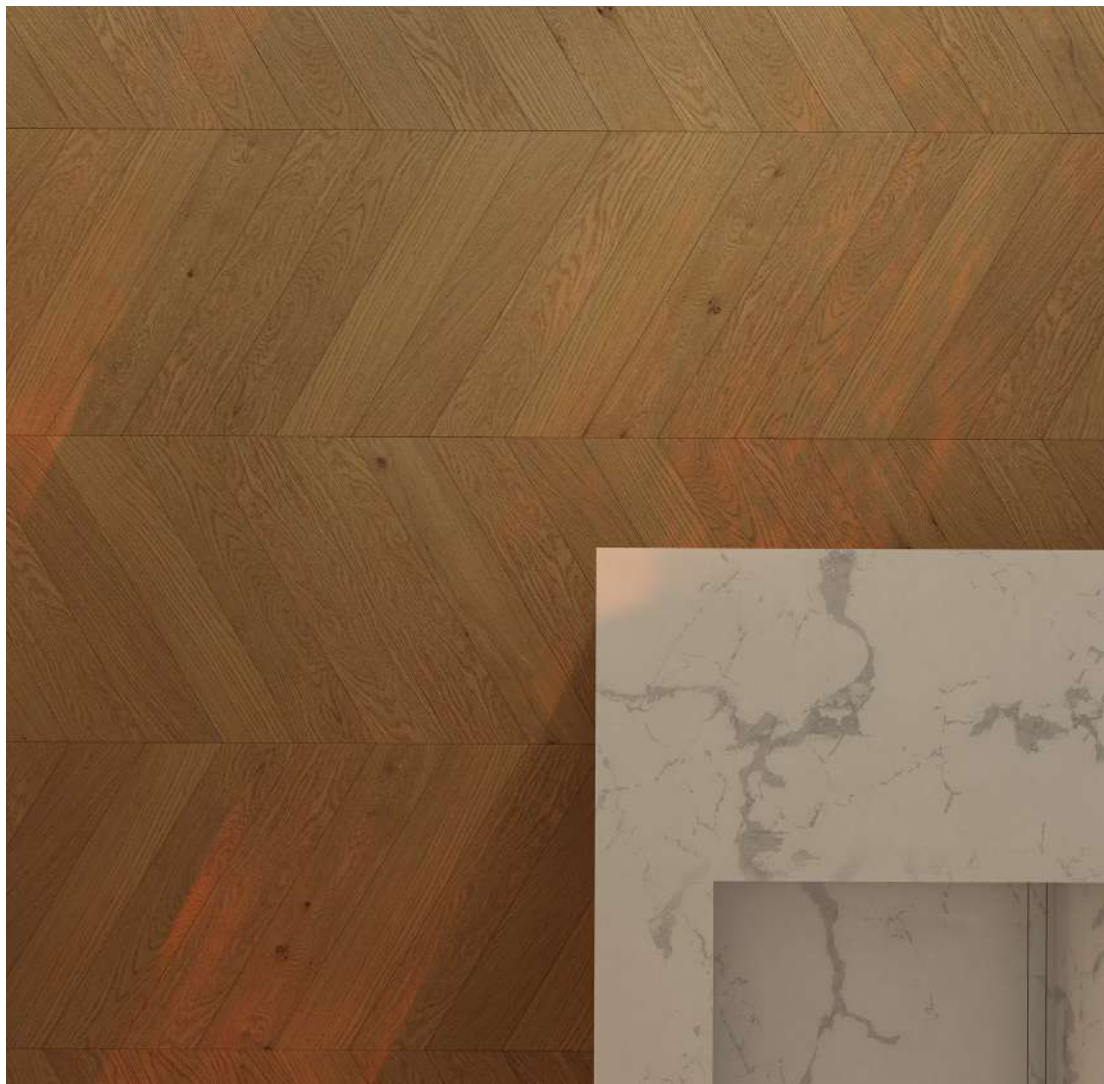

IL NUOVO FORMATO A SPINA UNGHERESE NUEVO FORMATO EN ESPIGA HÚNGARA

NEW

L'inconfondibile taglio a 60° dei pavimenti a spina ungherese incontra la naturale eleganza di Clap!Real: nasce così una superficie dal fascino iconico, che unisce l'estetica senza tempo della spina di pesce alle elevate performance dei pavimenti Clap!

El inconfundible corte a 60° del suelo en espiga húngara se une a la elegancia natural de Clap!Real, creando una superficie de atractivo icónico que combina la estética atemporal de la espiga con el alto rendimiento de los suelos Clap!.