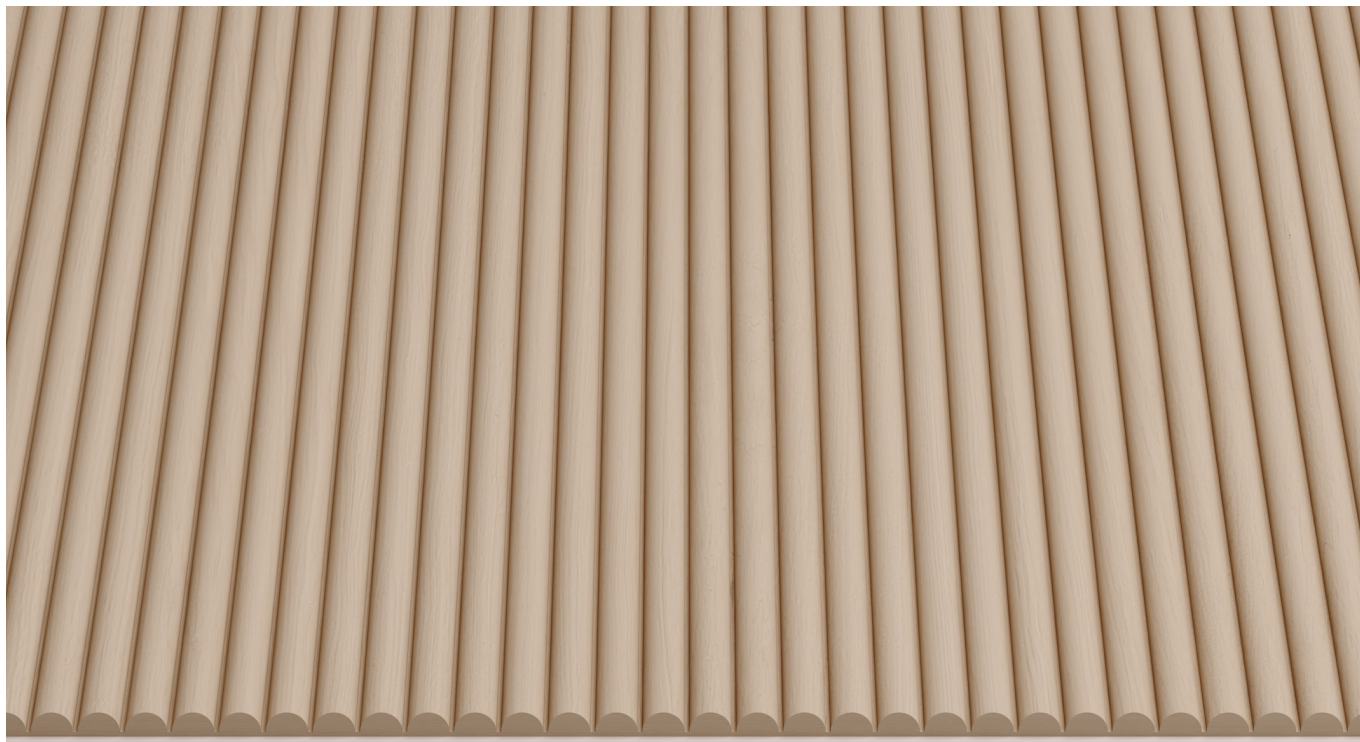

BROMO

Gli elementi stondati del profilo Bromo sanno donare agli ambienti un'eleganza morbida e contemporanea. Ideato per potersi adattare a superfici piane e curve, questo rivestimento è perfetto per mitigare le linee nette e decise di interior dallo stile moderno.

The rounded elements of the Bromo profile give environments a soft and contemporary elegance. Designed to adapt to flat and curved surfaces, this covering is perfect for softening the sharp lines of interiors with a modern style.

ESSENZE ESSENCES

SKIN + SUPPORTO RIGID O FLEX

SKIN + RIGID OR FLEX SUPPORT

5+12 x 620 x 3050 mm