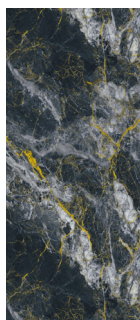

FINITURE PANELS MATERIA

PANELS MATERIA FINISHES

GLOSSY

MAKA

MATT