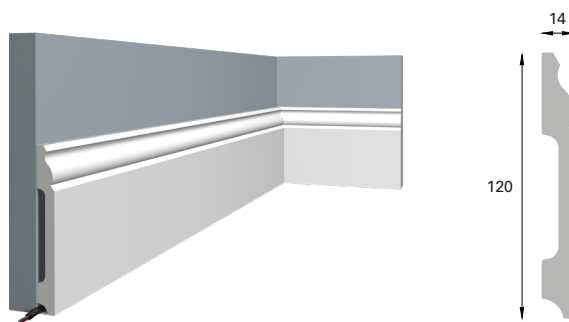

TORUS 003

14 x 120 x 2900mm