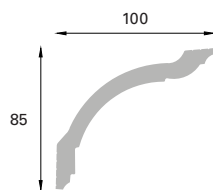

CORONA

CORNICI PER SOFFITTI / CEILING MOULDINGS

CORONA 001

100 x 85 x 2900mm