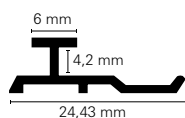

Profilo di giunzione
Fusion e Essence
*Fusion and Essence
Joint Profile*

31,59x4,2x2,5 mm

-