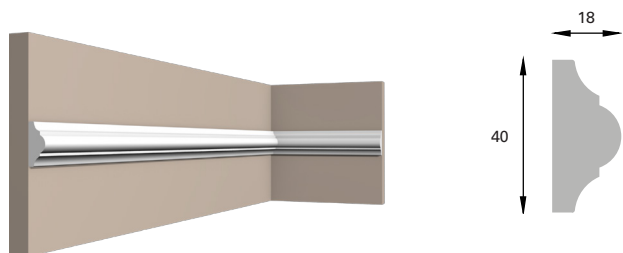

NAOS 003

18 x 40 x 2900mm