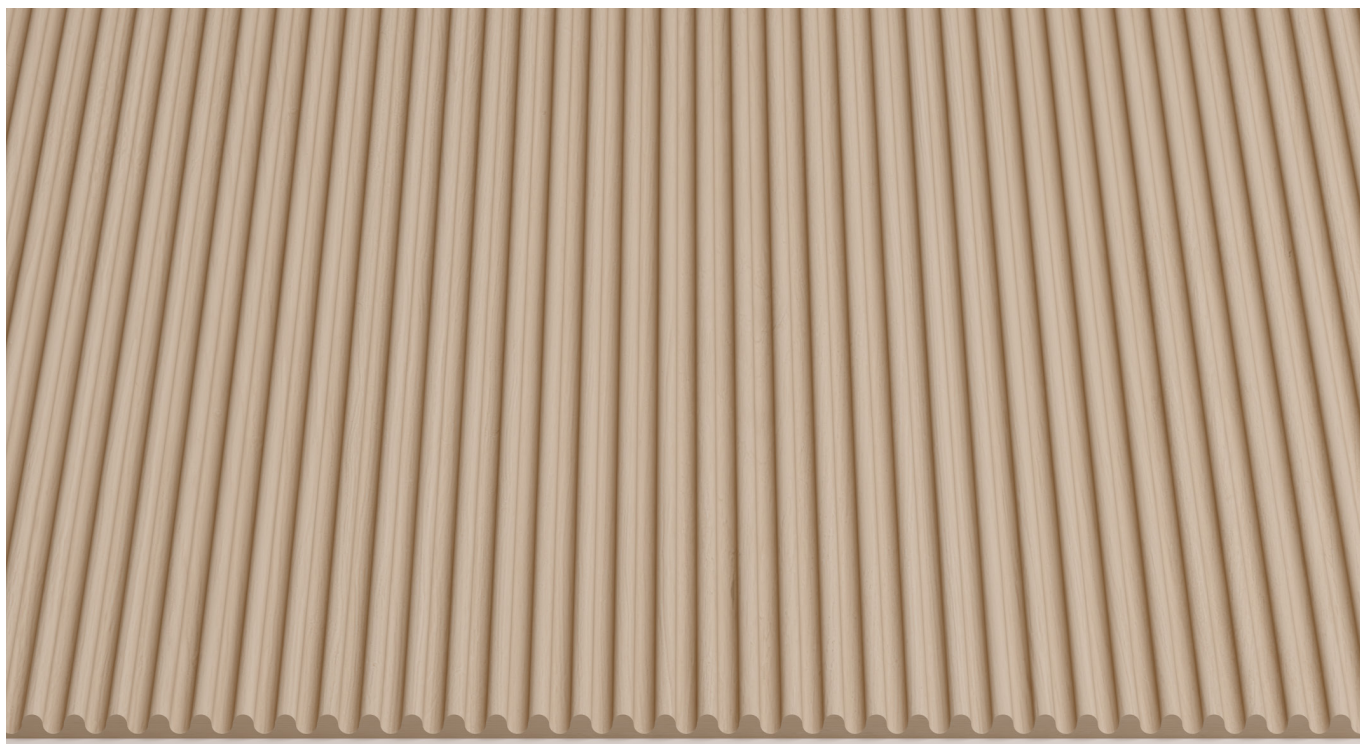

FUJI

Con una fresatura a listelli stondati, i profili Fuji arricchiscono le superfici con un pattern simmetrico, delicato ed elegantemente semplice, perfetto per inserirsi con naturalezza in interior dal design minimal e sobrio.

With rounded milling listels, Fuji profiles enrich surfaces with a symmetrical, delicate and elegantly simple pattern, perfect to fit naturally into interiors with a minimal and sober design.

ESSENZE ESSENCES

SKIN + SUPPORTO RIGID O FLEX

SKIN + RIGID OR FLEX SUPPORT

5+12 x 620 x 3050 mm