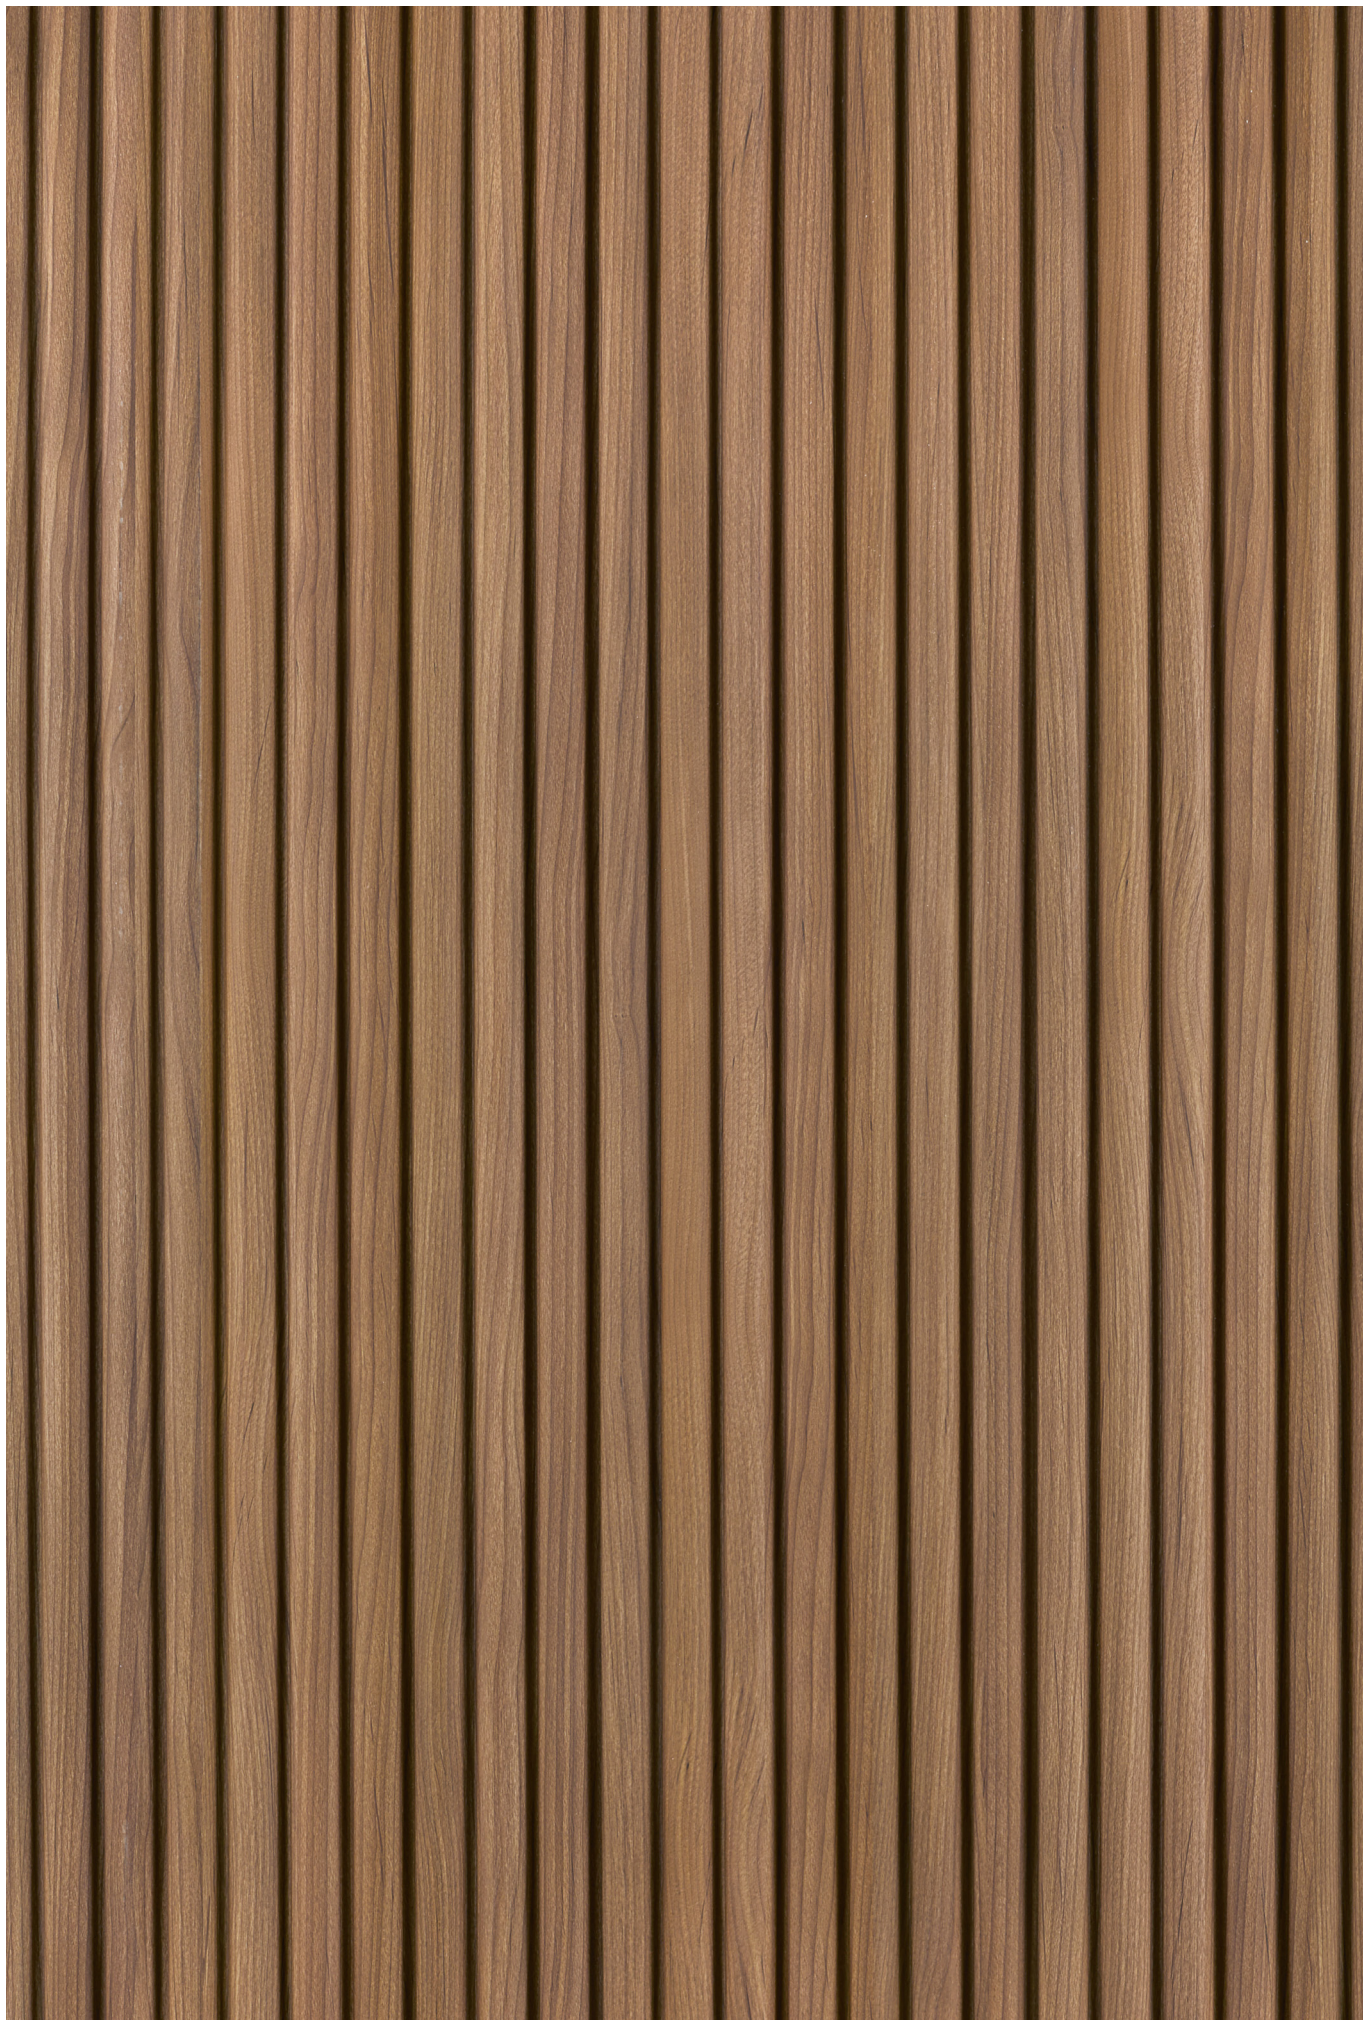

# TOWER

Nel profilo Tower listelli squadrati si alternano con ritmo uniforme dando vita a un rivestimento dalle linee rigorose e simmetriche.

In the tower profile, squared listels alternate with uniform rhythm giving life to a covering with strict, symmetrical lines.