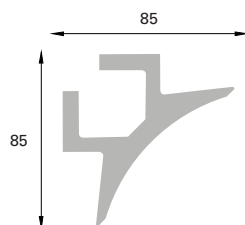

CORONA 005

85 x 85 x 2900mm