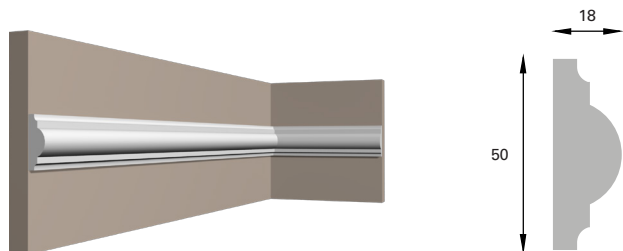

NAOS 004

18 x 50 x 2900mm