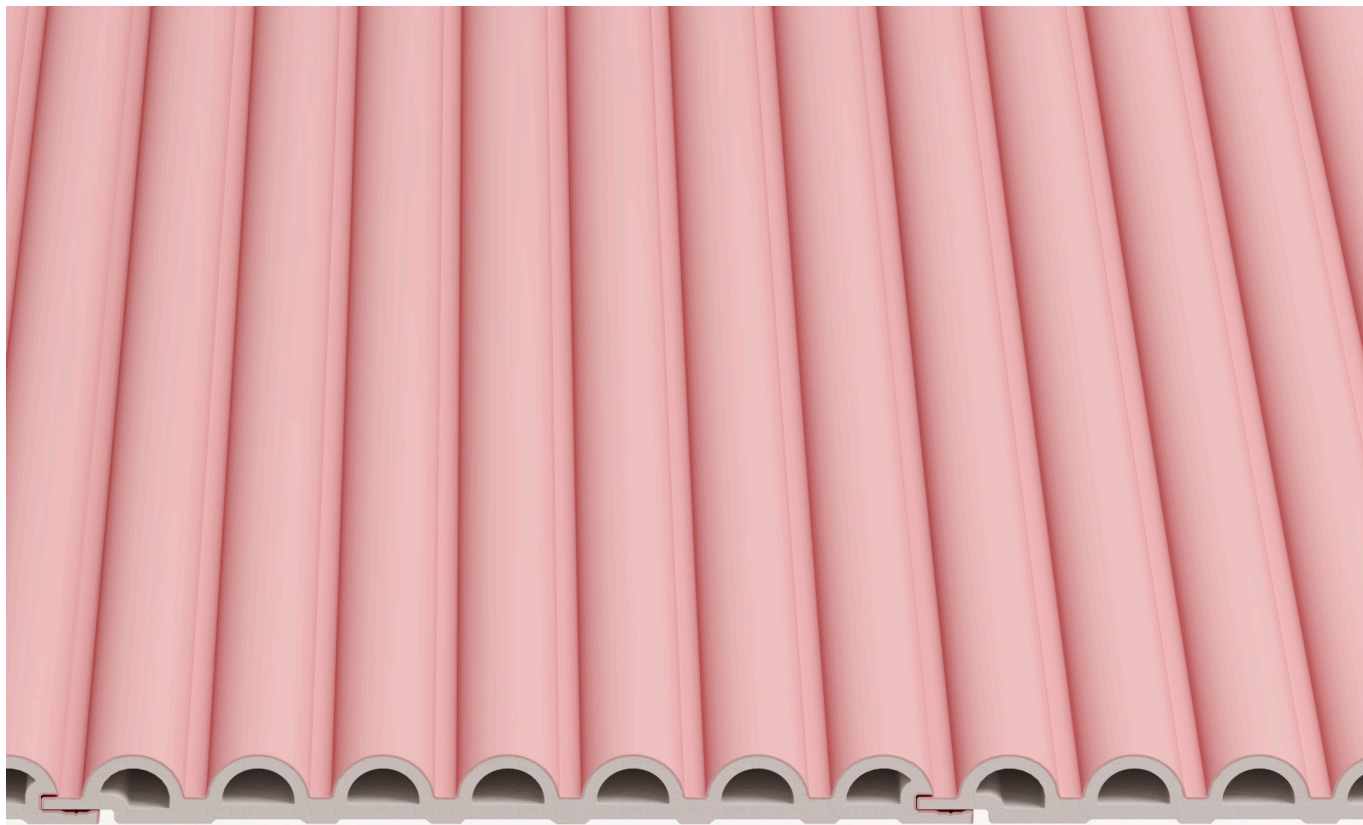

KINTAI

Bombature dolci e regolari scandiscono lo spazio donando un complessivo senso di morbidezza agli ambienti.

Soft, regular curves mark the space giving an overall sense of softness to environments.

PROFILO / PROFILE

13 x 179 x 2800 mm