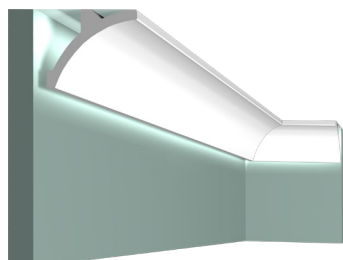

CORONA 004

80 x 63 x 2900mm