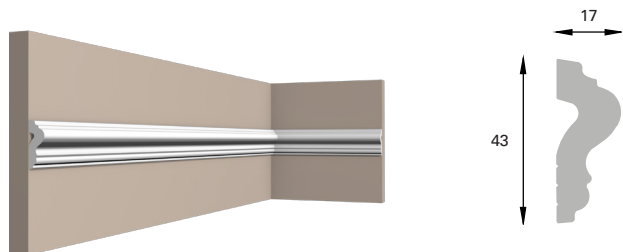

NAOS

CORNICI PER PARETI / WALL MOULDINGS

NAOS 001

17 x 43 x 2900mm