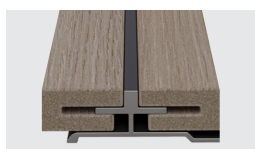

Profilo di giunzione
Fusion e Essence
*Fusion and Essence
Joint Profile*

31,59x4,2x2,5 mm

-