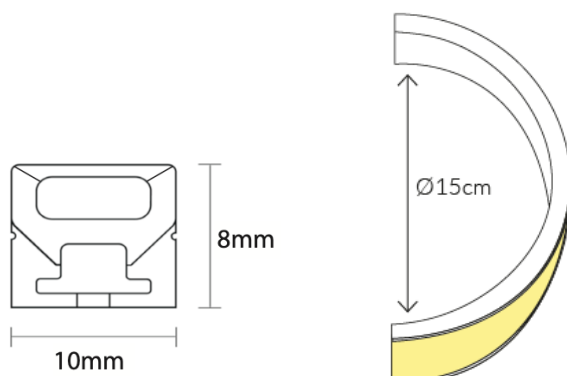

### DIMENSIONI / DIMENSIONS

10mm x 8mm x lunghezza a scelta da 0,1m a 5m  
 10mm x 8mm x a length of between 0,1m and 5m

LED Flessibile:  
 raggio max di curvatura 15cm  
 Flexible LED:  
 maximum curvature radius of 15cm