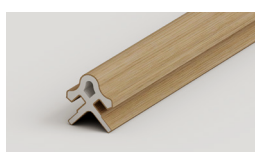

Profilo angolare Golden
Golden corner profile

22,3x22,3x2800 mm

Classica
Verniciatura RAL
*Classic
RAL painting*