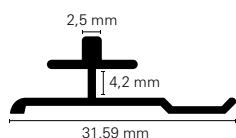

MOOVE. ACCESSORI / ACCESSORIES

MOOVE URBAN
MOOVE URBAN

NOME PRODOTTO
PRODUCT NAME

DIMENSIONI (mm)
SIZES (mm)

FINITURA
SURFACE

Profilo angolare Tower
Tower corner profile

24x24x2800 mm

Classica
Verniciatura RAL
Ocean-Linen-Tiffany
*Classic
RAL painting
Ocean-Linen-Tiffany*

Profilo angolare Kintai
Kintai corner profile

25,7x25,7x2800 mm

Classica
Verniciatura RAL
*Classic
RAL painting*

Profilo angolare Golden
Golden corner profile

22,3x22,3x2800 mm

Classica
Verniciatura RAL
*Classic
RAL painting*

Profilo angolare Ruyi
Ruyi corner profile

33,71x33,71x2800 mm

Classica
Verniciatura RAL
*Classic
RAL painting*

Profilo di chiusura
Moove Urban
*Moove Urban
Closing Profile*

18x13x3000 mm

Classica
Alluminio
Verniciatura RAL
*Classic
Aluminum
RAL painting*

MOOVE.PANELS - FUSION E ESSENCE MOOVE.PANELS - FUSION AND ESSENCE

Profilo di giunzione
Fusion e Essence
*Fusion and Essence
Joint Profile*

24,43x4,2x6 mm

-

Profilo di giunzione
Fusion e Essence
*Fusion and Essence
Joint Profile*

31,59x4,2x2,5 mm

-