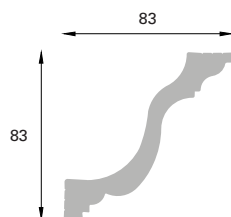

CORONA 003

83 x 83 x 2900mm