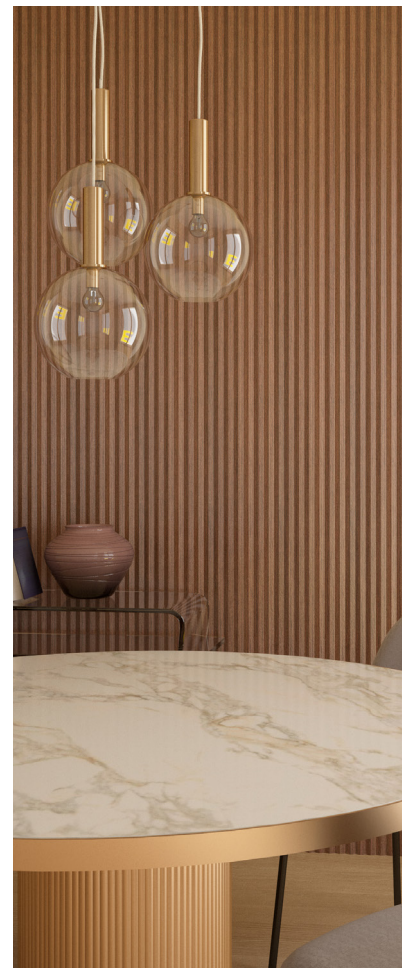

MOOVE.NATURAL BOISERIE IN LEGNO NATURALE / NATURAL WOOD BOISERIE

Ayous, Rovere e Noce sono le tre specie legnose protagoniste della collezione Moove Natural. Disegnati dai designer di studioPANG e fresati artigianalmente, i moduli Natural si declinano in otto diversi profili pensati per offrire soluzioni adattabili ad ogni superficie.

Ayous, Oak and Walnut are the three natural woods that are protagonists of the Moove natural collection. Designed by the designers of studioPANG and milled by hand, the Natural modules are available in eight different profiles, conceived to offer solutions adaptable to any surface.