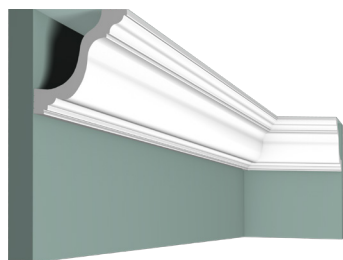

CORONA 003

83 x 83 x 2900mm