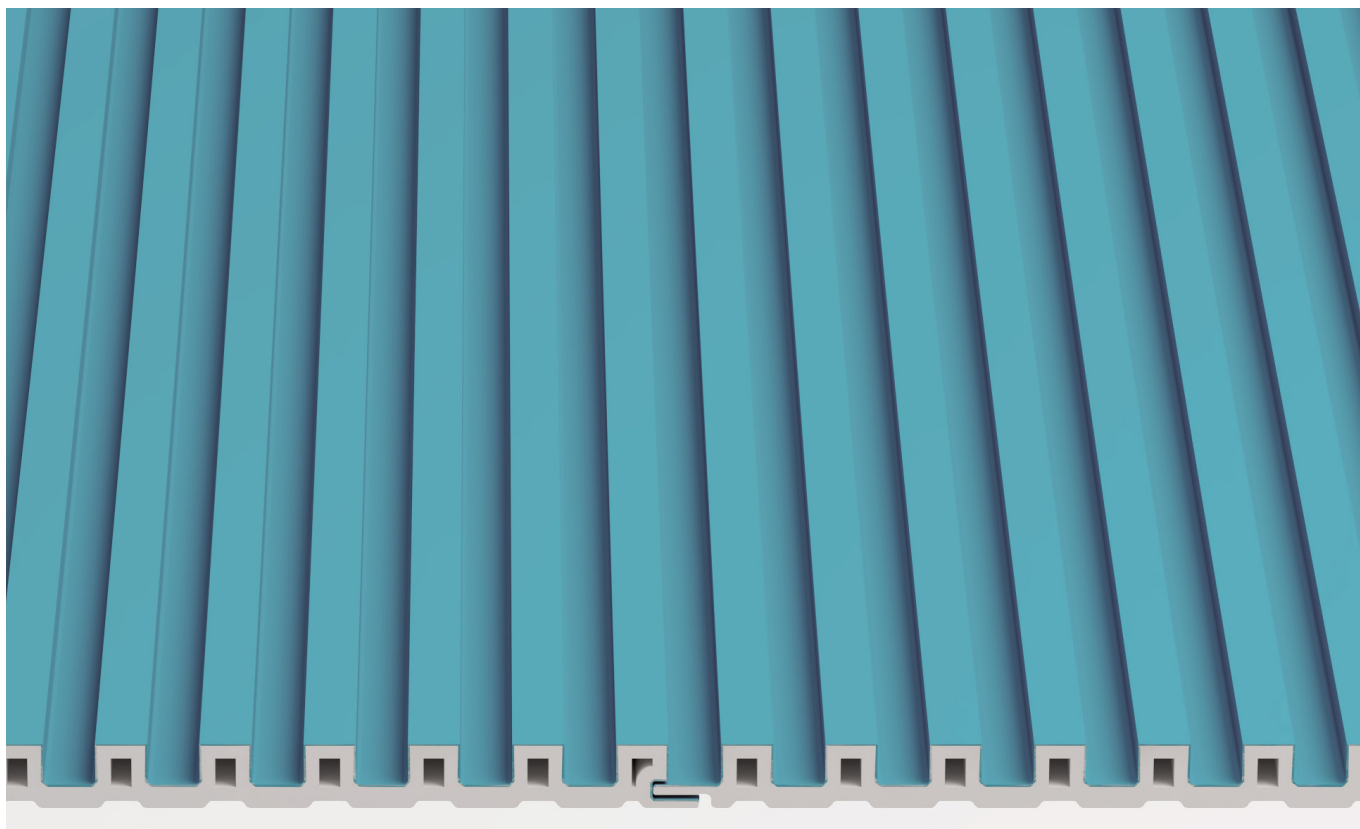

# TOWER

Le simmetrie regolari del profilo Tower permettono di ottenere un rivestimento in cui il colore si sposa armoniosamente al gioco di chiari-scuri.

The regular symmetries of the Tower profile allow for the achievement of a covering that plays harmoniously with light and dark.