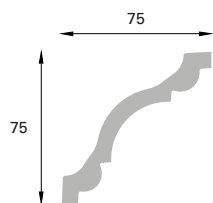

CORONA 002

75 x 75 x 2900mm