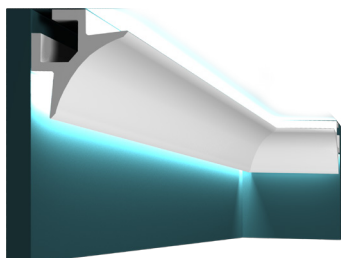

CORONA 005

85 x 85 x 2900mm