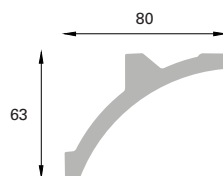

CORONA 004

80 x 63 x 2900mm