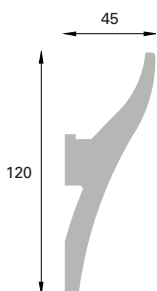

CORONA 006

45 x 120 x 2900mm