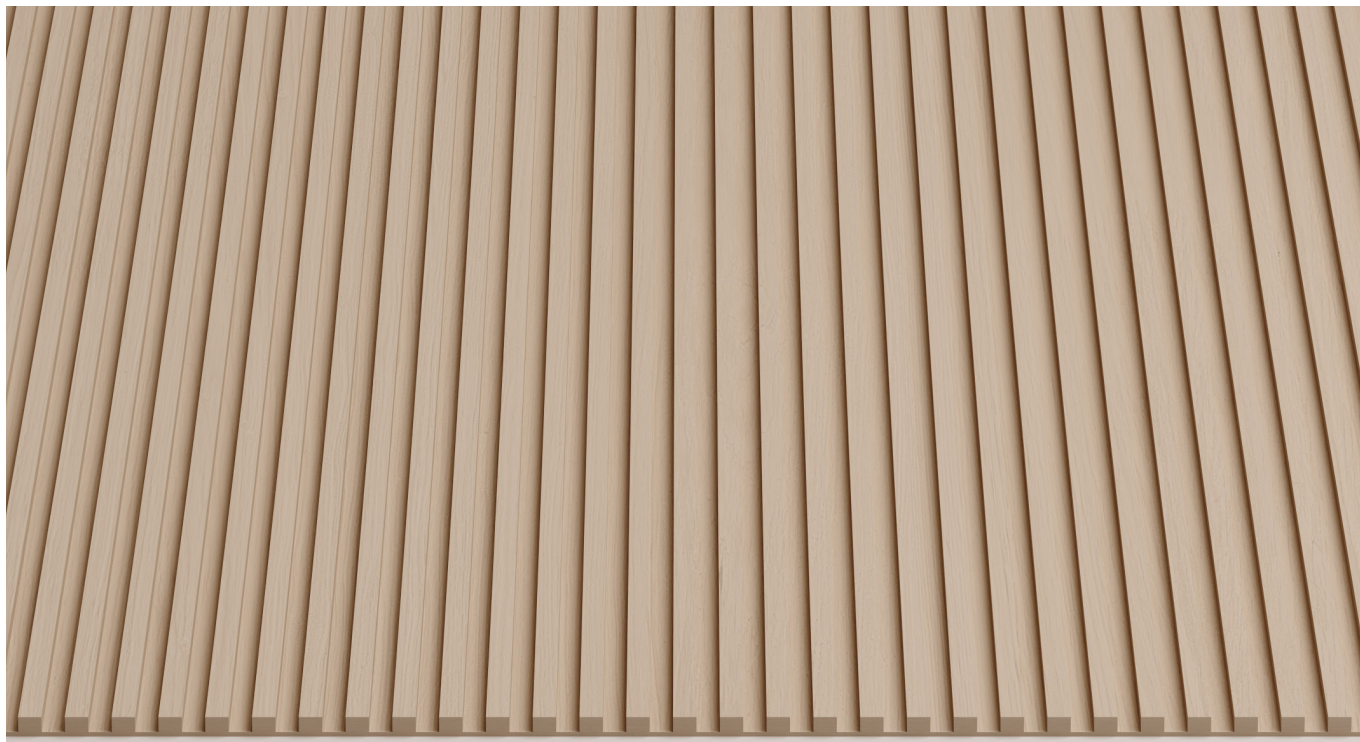

TUYA

Una fresatura classica che lascia grande spazio alla creatività: altamente customizzabile, il profilo Tuya è pensato per potersi adattare a superfici piane e curve e per donare carattere e personalità agli ambienti con l'aggiunta di una base colorata in VittEr®.

A classic milling that leaves much room for creativity: highly customizable, the Tuya profile is designed to adapt to flat and curved surfaces and to give character and personality to environments with the addition of a coloured VittEr® base.

ESSENZE ESSENCES

SKIN + SUPPORTO RIGID O FLEX

SKIN + RIGID OR FLEX SUPPORT

5+12 x 620 x 3050 mm